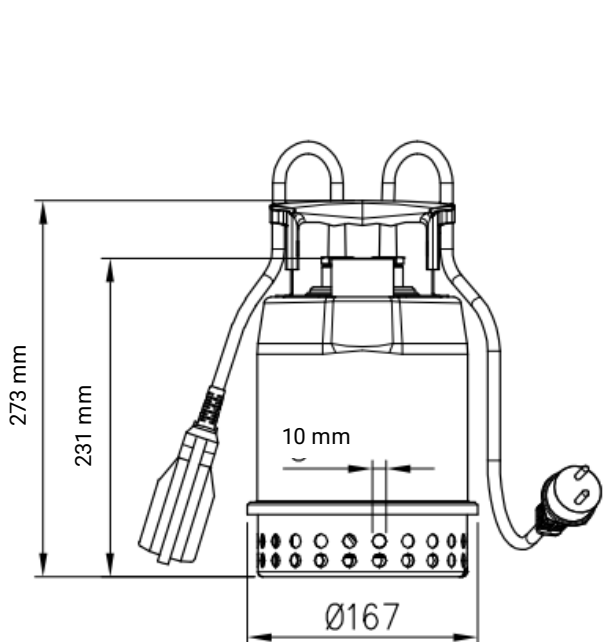

ROBOTA

PRODUKTBLAD

BEST ONE

Länspump BEST ONE

Artnr	Kabel	Volt	Amp	Watt	H max	Q max	temp	Vikt	Anslut
495350	10 meter	1x230 V	2,3A	250 W	9 meter	170 l/min	50°C	Ca 5 Kg	R32 inv

ROBOTA

Tillbehör:

Sugkappa Art nr 460010

Minsta startnivå med sugkappa monterad 10 mm

Minsta stoppnivå med sugkappa monterad 3 mm

ROBOTA

Läns pump med pumphus, pumpaxel och pumphjul i rostfritt stål AISI 304

Mekanisk tätning keramik/Kol/NBR och packbox i NBR i oljebad (Som tillval finns sic/sic/viton)

Max partikelstorlek (mjuk) 10 mm

Max vattentemperatur +50°C