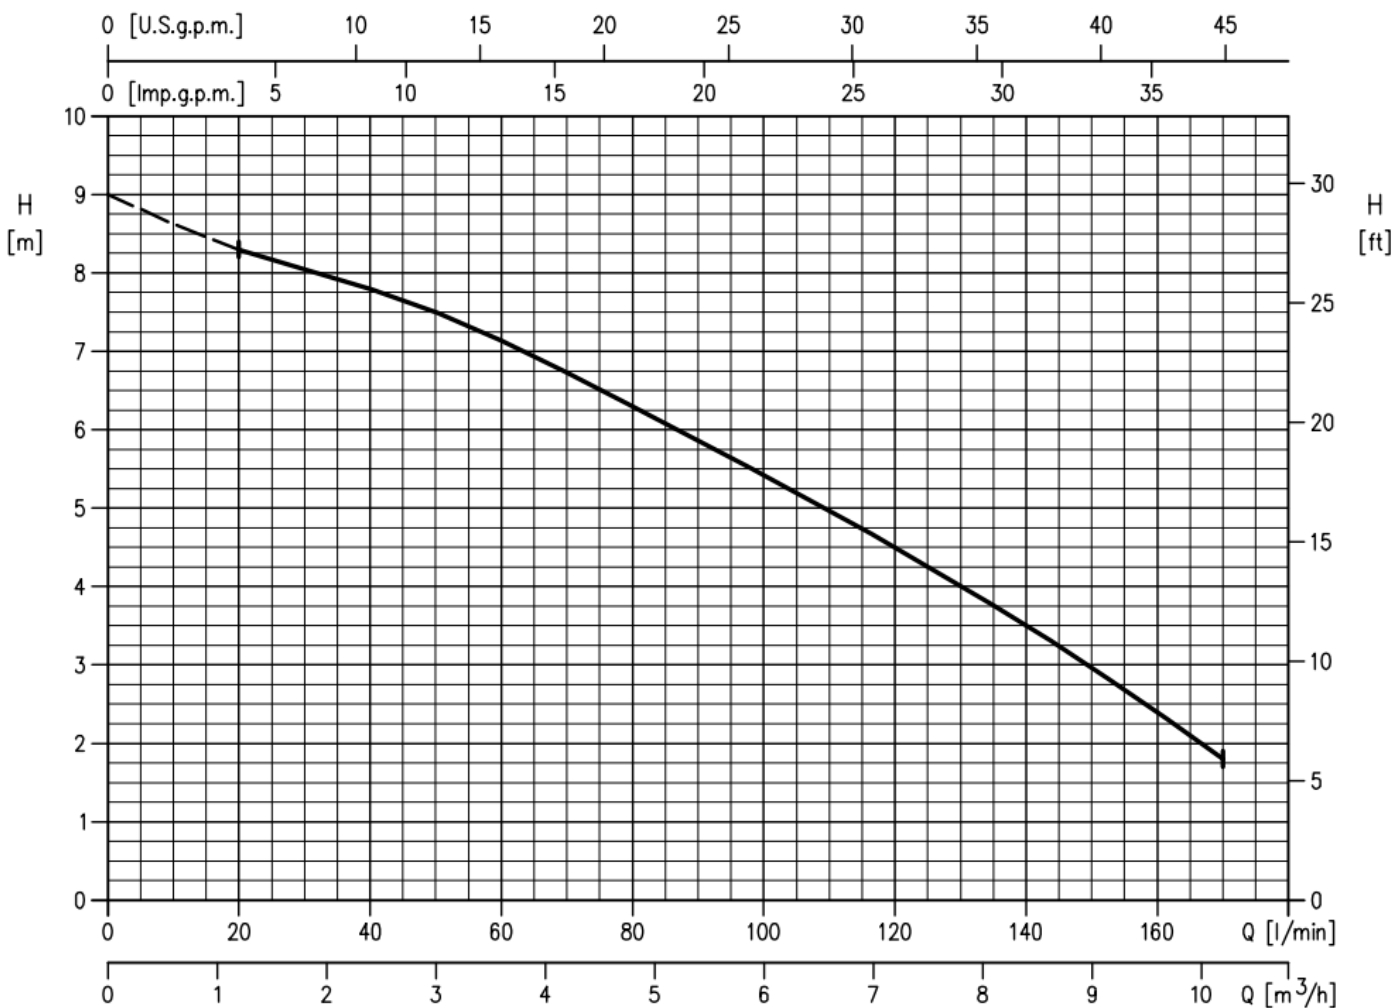

ROBOTA

PRODUKTBLAD

BEST ONE

Länspump BEST ONE

Artnr	Kabel	Volt	Amp	Watt	H max	Q max	temp	Vikt	Anslut
495350	10 meter	1x230 V	2,3A	250 W	9 meter	170 l/min	50°C	Ca 5 Kg	R32 inv

ROBOTA

Tillbehör:

Sugkappa Art nr 460010

Minsta startnivå med sugkappa monterad 10 mm

Minsta stoppnivå med sugkappa monterad 3 mm

ROBOTA

Läns pump med pumphus, pumpaxel och pumphjul i rostfritt stål AISI 304

Mekanisk tätning keramik/Kol/NBR och packbox i NBR i oljebad (Som tillval finns sic/sic/viton)

Max partikelstorlek (mjuk) 10 mm

Max vattentemperatur +50°C