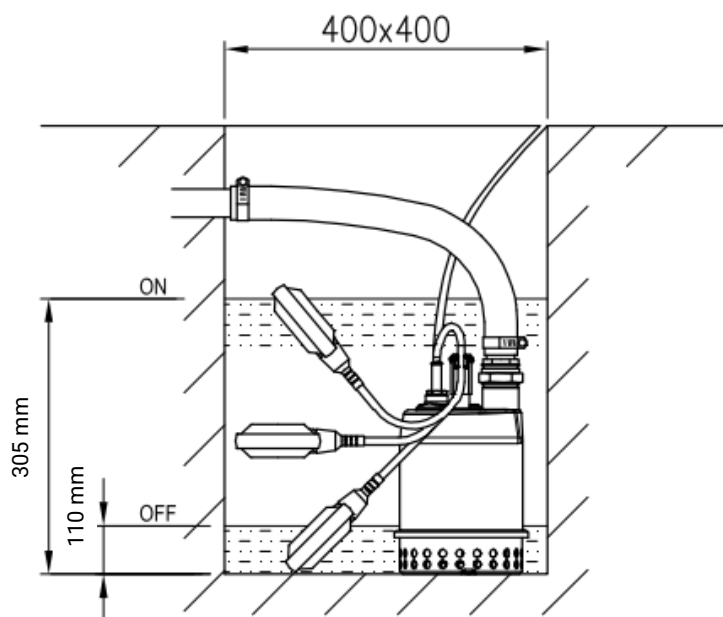

ROBOTA

PRODUKTBLAD

BEST ONE

Länspump BEST ONE

Artnr	Kabel	Volt	Amp	Watt	H max	Q max	temp	Vikt	Anslut
495350	10 meter	1x230 V	2,3A	250 W	9 meter	170 l/min	50°C	Ca 5 Kg	R32 inv

ROBOTA

Tillbehör:

Sugkappa Art nr 460010

Minsta startnivå med sugkappa monterad 10 mm

Minsta stoppnivå med sugkappa monterad 3 mm

ROBOTA

Läns pump med pumphus, pumpaxel och pumphjul i rostfritt stål AISI 304

Mekanisk tätning keramik/Kol/NBR och packbox i NBR i oljebad (Som tillval finns sic/sic/viton)

Max partikelstorlek (mjuk) 10 mm

Max vattentemperatur +50°C