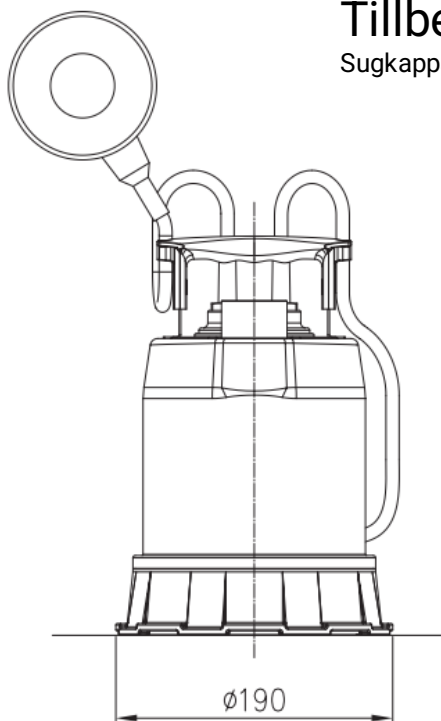

ROBOTA

PRODUKTBLAD

BEST ONE

Länspump BEST ONE

Artnr	Kabel	Volt	Amp	Watt	H max	Q max	temp	Vikt	Anslut
495350	10 meter	1x230 V	2,3A	250 W	9 meter	170 l/min	50°C	Ca 5 Kg	R32 inv

ROBOTA

Tillbehör:

Sugkappa Art nr 460010

Minsta startnivå med sugkappa monterad 10 mm

Minsta stoppnivå med sugkappa monterad 3 mm

ROBOTA

Läns pump med pumphus, pumpaxel och pumphjul i rostfritt stål AISI 304

Mekanisk tätning keramik/Kol/NBR och packbox i NBR i oljebad (Som tillval finns sic/sic/viton)